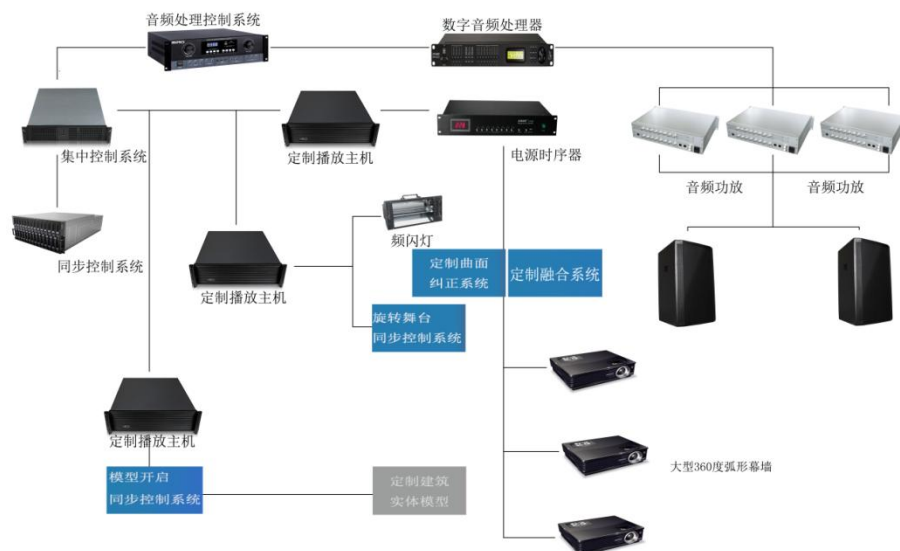

180度环幕展示系统/环幕影院

核心设备： DLP 投影设备、多媒体中控设备、高清立体播放系统、音响系统、硬融合机

- a. 屏幕角度可任意定制
- b. 实现多屏无缝拼接
- c. 可与动感座椅任意组合，实现完美的同步
- d. 可与互动操作平台相结合，如红外感应、kinect 等
- e. 拥有核心技术

追求亮丽的超大画面、纯真的色彩、高分辨率的显示效果，历来是人们对视觉感受的一种潜在要求。大到指挥监控中心、网管中心的建立，小到视频会议、学术报告、技术讲座和多功能会议的进行，对大画面、多色彩、高亮度、高分辨率显示效果的渴望越来越强烈，而传统的电视墙、投影硬拼接屏和箱体拼接墙等很难满足人们在这方面的要求。迅速崛起的数字化边缘融合大屏幕拼接投影显示技术，已经逐步成为

适应这一需求的有效途径。

采用国际上广泛使用的多投影机同步播放方式，幕布半径可根据场地情况进行实际设计，放映时由 9 台或多台投影机同步进行影片的播放，配合融合主机的影像边缘融合技术和曲面校正系统进行多画面间的接缝处理，使得画面看起来完整如一，视觉难以分辨，配合多路立体声，使观众如身临其境，感受到丰富的艺术效果。由主控机集中控制所有融合主机及视频同步播放系统，完成全部播放工作程序，可以控制影片的暂停，播放，重播及循环播放。

观看这种电影时，人们站在圆形观众厅的中央区域，被四周环绕的广阔画面所包围，再加上与影片内容相一致的全方位立体声效果的配合，能产生极强的身临其境感，从而最大限度地扩展了景象范围。产品特点◎场面宏大：可以提供 0-180 度无拼缝的全视景显影，无论观众选择何种观看视角，均可清晰的观看相应视角的完整影像。◎沉浸感极强：观众被 180 度的画面和多路立体声所包围，实现比现实更逼真的照明、音响和图像效果等。